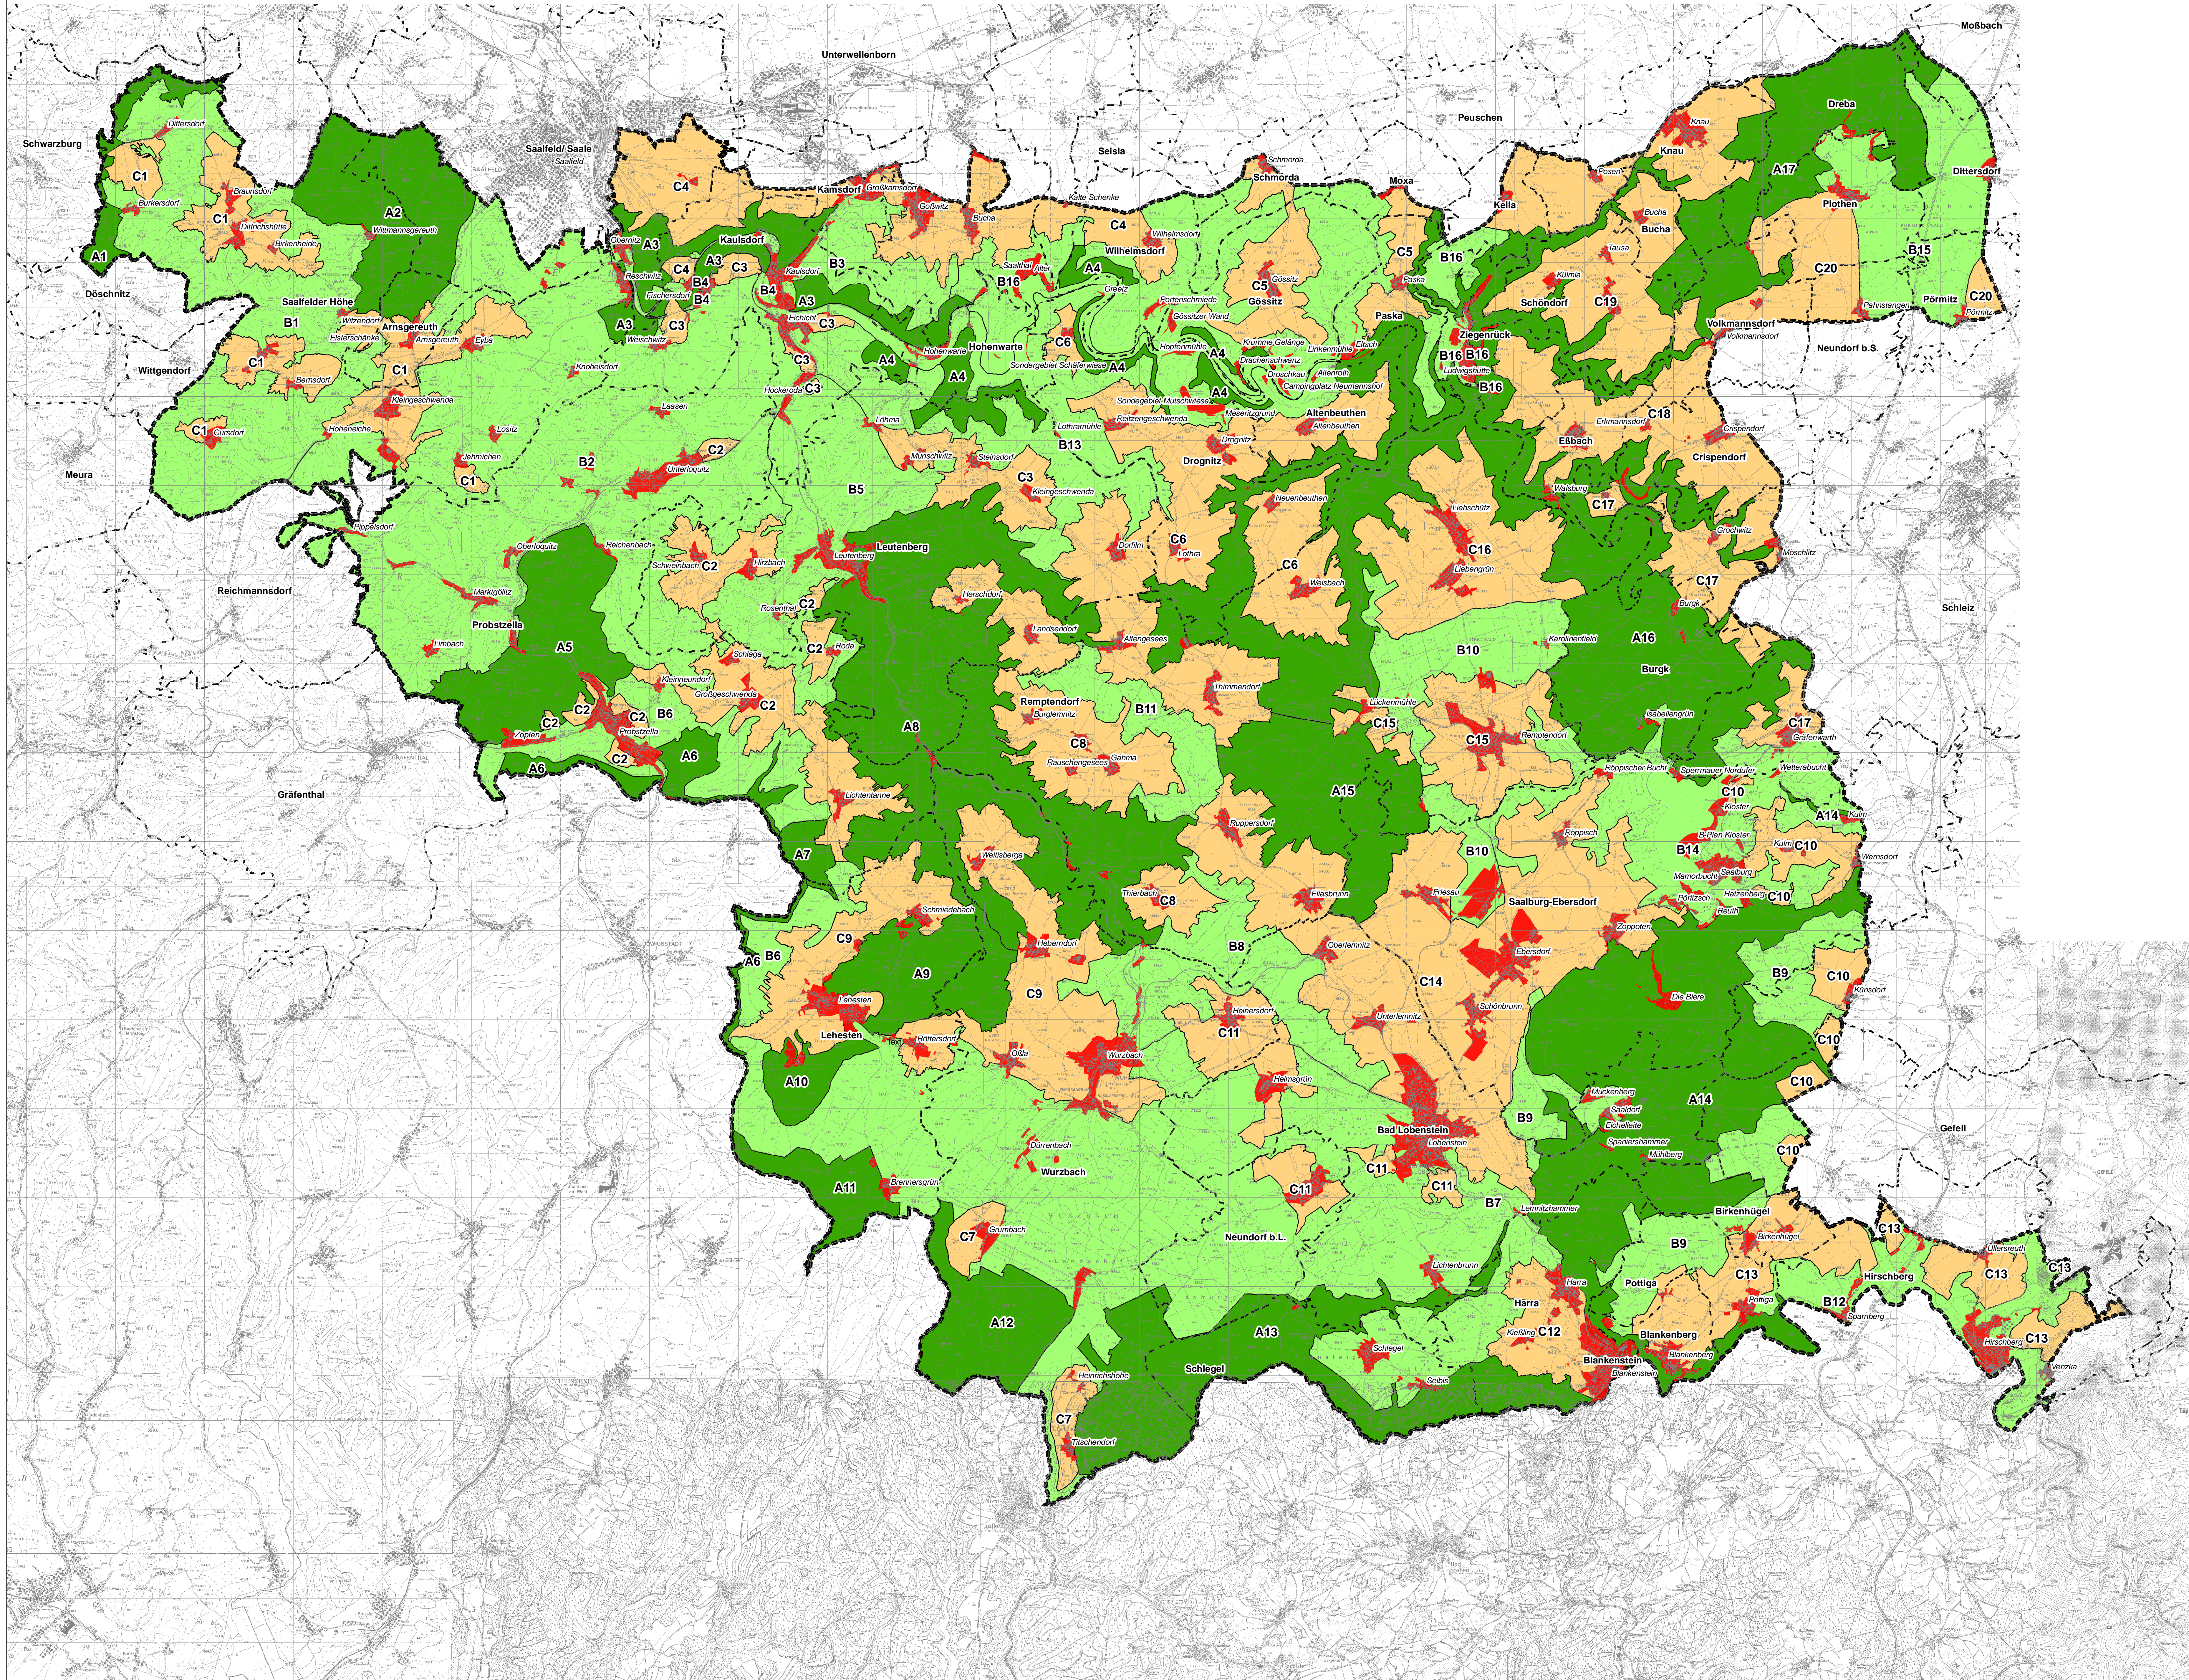

# Naturpark Thüringer Schiefergebirge/Obere Saale

Naturpark  
Thüringer Schiefergebirge/  
Obere Saale

Naturparkgliederung

## LEGENDE

-  Naturparkgrenze
-  Gemeindegrenze

## Abgrenzung der Teilräume

-  A - Ruhebereich
-  B - Kulturlandschaftsbereich
-  C - Entwicklungsbereich
-  Siedlungsbereich

Maßstab 1:50.000

Stand 09/2011